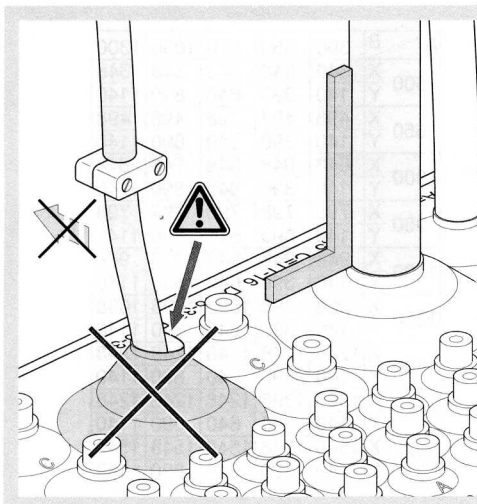

- |      |      |      |                          |      |                         |
|------|------|------|--------------------------|------|-------------------------|
| (DE) | (AT) | (LU) | Montageanleitung         | (HR) | Upute za montažu        |
| (FR) | (BE) |      | Notice d'instructions    | (HU) | Szerelési útmutató      |
| (CH) | (MA) |      |                          | (LT) | Montavimo instrukcija   |
| (GR) | (IE) |      | Mounting instructions    | (LV) | Montāžas instrukcija    |
|      | (NL) |      | Montage instructie       | (PL) | Instrukcja montażowa    |
|      | (DK) |      | Monteringsvejledning     | (RO) | Instructiuni de montare |
|      | (FI) |      | Asennusohje              | (SK) | Návod na montáž         |
|      | (NO) |      | Montasjeanvisning        | (RU) | Инструкция по монтажу   |
|      | (SE) |      | Monterings instruktioner | (BY) | GE                      |
|      | (IT) |      | Istruzioni di montaggio  | (BG) | Инструкции за монтаж    |
|      | (ES) |      | Instrucciones de montaje | (GR) | Οδηγίες χώνευσης        |
|      | (PT) |      | Instruções de montagem   | (SI) | Navodilo za montažo     |
|      | (CZ) |      | Montážní návod           | (EE) | Paigaldusjuhised        |
|      | (BA) |      | Uputstvo za montažu      | (IS) | Leiðbeiningar           |

## univers IP44 / IP54

H	B	300	550	800	1050	1300
500	X	348	348	348	348	348
	Y	140	390	640	890	1140
650	X	498	498	498	498	498
	Y	140	390	640	890	1140
800	X	648	648	648	648	648
	Y	140	390	640	890	1140
950	X	798	798	798	798	798
	Y	140	390	640	890	1140
1100	X	948	948	948	948	948
	Y	140	390	640	890	1140
1250	X	1098	1098	1098	1098	1098
	Y	140	390	640	890	1140
1400	X	1248	1248	1248	1248	1248
	Y	140	390	640	890	1140
1550	X	1398	1398	1248	1248	1248
	Y	140	390	640	890	1140
1700	X	1548	1548	1548	1548	1548
	Y	140	390	640	890	1140