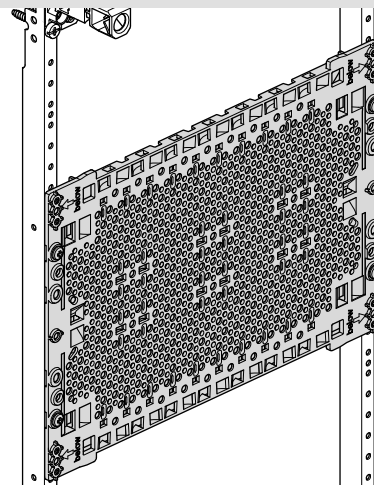

(DE)	Montageanleitung	(HR)	Upute za montažu
(FR)	Notice d'instructions	(HU)	Szerelési útmutató
(GB)	Mounting instructions	(LT)	Montavimo instrukcija
(NL)	Montage instructie	(LV)	Montāžas instrukcija
(DK)	Monteringsvejledning	(PL)	Instrukcja montażowa
(FI)	Asennusohje	(RO)	Instructiuni de montare
(NO)	Montasjeanvisning	(SK)	Návod na montáž
(SE)	Monteringsinstruktioner	(RU)	Указания по установке
(IT)	Istruzioni di montaggio	(BG)	Инструкции за монтаж
(ES)	Instrucciones de montaje	(GR)	Οδηγίες χώνευσης
(PT)	Instruções de montagem	(SI)	Navodilo za montažo
(CZ)	Montážní návod	(EE)	Paigaldusjuhised
(BA)	Uputstvo za montažu	(IS)	Leiðbeiningar
(UK)	Інструкції з установки	(AR)	دليل التركيب

ERC

UM00M0

pozidrive PZ 2

FWU...

01

02