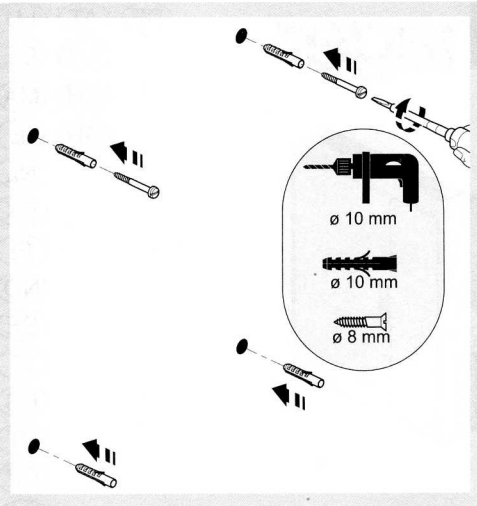

- |      |      |      |                          |      |                         |
|------|------|------|--------------------------|------|-------------------------|
| (DE) | (AT) | (LU) | Montageanleitung         | (HR) | Upute za montažu        |
| (FR) | (BE) |      | Notice d'instructions    | (HU) | Szerelési útmutató      |
| (CH) | (MA) |      |                          | (LT) | Montavimo instrukcija   |
| (GR) | (IE) |      | Mounting instructions    | (LV) | Montāžas instrukcija    |
|      | (NL) |      | Montage instructie       | (PL) | Instrukcja montażowa    |
|      | (DK) |      | Monteringsvejledning     | (RO) | Instructiuni de montare |
|      | (FI) |      | Asennusohje              | (SK) | Návod na montáž         |
|      | (NO) |      | Montasjeanvisning        | (RU) | Инструкция по монтажу   |
|      | (SE) |      | Monterings instruktioner | (BY) | GE                      |
|      | (IT) |      | Istruzioni di montaggio  | (BG) | Инструкции за монтаж    |
|      | (ES) |      | Instrucciones de montaje | (GR) | Οδηγίες χώνευσης        |
|      | (PT) |      | Instruções de montagem   | (SI) | Navodilo za montažo     |
|      | (CZ) |      | Montážní návod           | (EE) | Paigaldusjuhised        |
|      | (BA) |      | Uputstvo za montažu      | (IS) | Leiðbeiningar           |

## univers IP44 / IP54

H	B	300	550	800	1050	1300
500	X	348	348	348	348	348
	Y	140	390	640	890	1140
650	X	498	498	498	498	498
	Y	140	390	640	890	1140
800	X	648	648	648	648	648
	Y	140	390	640	890	1140
950	X	798	798	798	798	798
	Y	140	390	640	890	1140
1100	X	948	948	948	948	948
	Y	140	390	640	890	1140
1250	X	1098	1098	1098	1098	1098
	Y	140	390	640	890	1140
1400	X	1248	1248	1248	1248	1248
	Y	140	390	640	890	1140
1550	X	1398	1398	1248	1248	1248
	Y	140	390	640	890	1140
1700	X	1548	1548	1548	1548	1548
	Y	140	390	640	890	1140