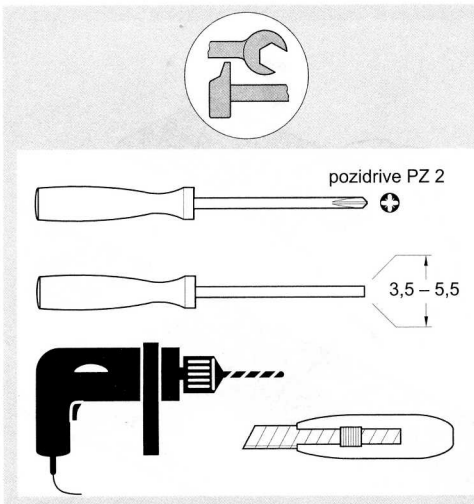

## univers IP44 / IP54

H	B	300	550	800	1050	1300
500	X	348	348	348	348	348
	Y	140	390	640	890	1140
650	X	498	498	498	498	498
	Y	140	390	640	890	1140
800	X	648	648	648	648	648
	Y	140	390	640	890	1140
950	X	798	798	798	798	798
	Y	140	390	640	890	1140
1100	X	948	948	948	948	948
	Y	140	390	640	890	1140
1250	X	1098	1098	1098	1098	1098
	Y	140	390	640	890	1140
1400	X	1248	1248	1248	1248	1248
	Y	140	390	640	890	1140
1550	X	1398	1398	1248	1248	1248
	Y	140	390	640	890	1140
1700	X	1548	1548	1548	1548	1548
	Y	140	390	640	890	1140