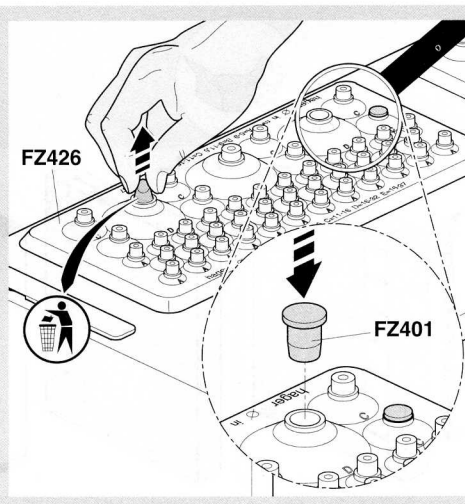

- |      |      |      |                          |      |                         |
|------|------|------|--------------------------|------|-------------------------|
| (DE) | (AT) | (LU) | Montageanleitung         | (HR) | Upute za montažu        |
| (FR) | (BE) |      | Notice d'instructions    | (HU) | Szerelési útmutató      |
| (CH) | (MA) |      |                          | (LT) | Montavimo instrukcija   |
| (GR) | (IE) |      | Mounting instructions    | (LV) | Montāžas instrukcija    |
|      | (NL) |      | Montage instructie       | (PL) | Instrukcja montażowa    |
|      | (DK) |      | Monteringsvejledning     | (RO) | Instructiuni de montare |
|      | (FI) |      | Asennusohje              | (SK) | Návod na montáž         |
|      | (NO) |      | Montasjeanvisning        | (RU) | Инструкция по монтажу   |
|      | (SE) |      | Monterings instruktioner | (BY) | GE                      |
|      | (IT) |      | Istruzioni di montaggio  | (BG) | Инструкции за монтаж    |
|      | (ES) |      | Instrucciones de montaje | (GR) | Οδηγίες χώνευσης        |
|      | (PT) |      | Instruções de montagem   | (SI) | Navodilo za montažo     |
|      | (CZ) |      | Montážní návod           | (EE) | Paigaldusjuhised        |
|      | (BA) |      | Uputstvo za montažu      | (IS) | Leiðbeiningar           |

## univers IP44 / IP54

H	B	300	550	800	1050	1300
500	X	348	348	348	348	348
	Y	140	390	640	890	1140
650	X	498	498	498	498	498
	Y	140	390	640	890	1140
800	X	648	648	648	648	648
	Y	140	390	640	890	1140
950	X	798	798	798	798	798
	Y	140	390	640	890	1140
1100	X	948	948	948	948	948
	Y	140	390	640	890	1140
1250	X	1098	1098	1098	1098	1098
	Y	140	390	640	890	1140
1400	X	1248	1248	1248	1248	1248
	Y	140	390	640	890	1140
1550	X	1398	1398	1248	1248	1248
	Y	140	390	640	890	1140
1700	X	1548	1548	1548	1548	1548
	Y	140	390	640	890	1140