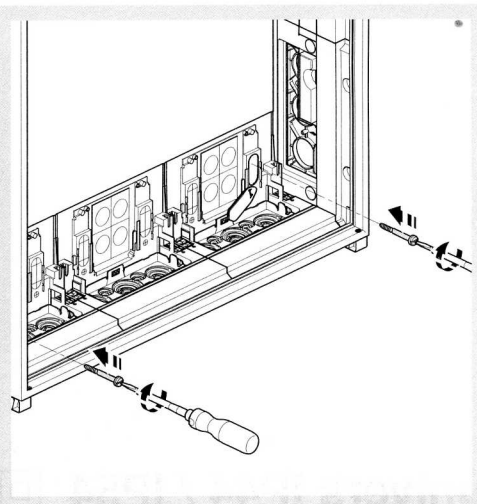

## univers IP44 / IP54

H	B	300	550	800	1050	1300
500	X	348	348	348	348	348
	Y	140	390	640	890	1140
650	X	498	498	498	498	498
	Y	140	390	640	890	1140
800	X	648	648	648	648	648
	Y	140	390	640	890	1140
950	X	798	798	798	798	798
	Y	140	390	640	890	1140
1100	X	948	948	948	948	948
	Y	140	390	640	890	1140
1250	X	1098	1098	1098	1098	1098
	Y	140	390	640	890	1140
1400	X	1248	1248	1248	1248	1248
	Y	140	390	640	890	1140
1550	X	1398	1398	1248	1248	1248
	Y	140	390	640	890	1140
1700	X	1548	1548	1548	1548	1548
	Y	140	390	640	890	1140