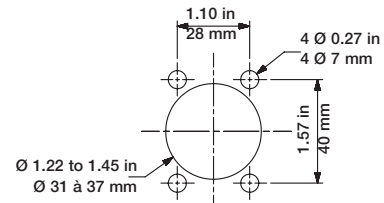

Door drilling
Perçage de porte
Türbohrung