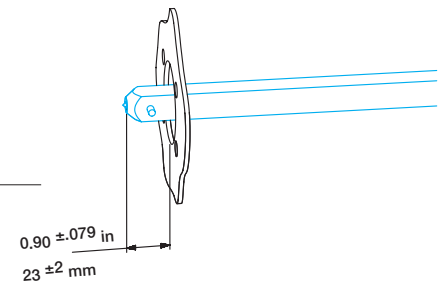

800A - 1800A

- (EN) Load break switch
- (FR) Interrupteur à coupure apparente
- (DE) Lasttrennschalter mit Trennungsanzeige

- User instructions
- Notice d'instructions
- Bedienungsanleitung

537170D

Mounting orientation
Sens de montage
Einbaurichtung

Replaced by
Remplacer par
ersetzt durch

Used for IP65
Utilisé en IP65
Benutze für IP65

Door drilling
Perçage de porte
Türbohrung

Used for IP65
Utilisé en IP65
Benutze für IP65

Door drilling
Perçage de porte
Türbohrung