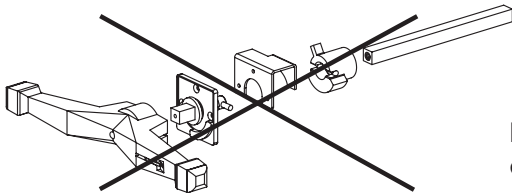

800A - 1800A

- (EN) Load break switch
- (FR) Interrupteur à coupure apparente
- (DE) Lasttrennschalter mit Trennungsanzeige

- User instructions
- Notice d'instructions
- Bedienungsanleitung

537170D

Mounting orientation
Sens de montage
Einbaurichtung

Replaced by
Remplacer par
ersetzt durch

Used for IP65
Utilisé en IP65
Benutze für IP65

Door drilling
Perçage de porte
Türbohrung

Used for IP65
Utilisé en IP65
Benutze für IP65

Door drilling
Perçage de porte
Türbohrung