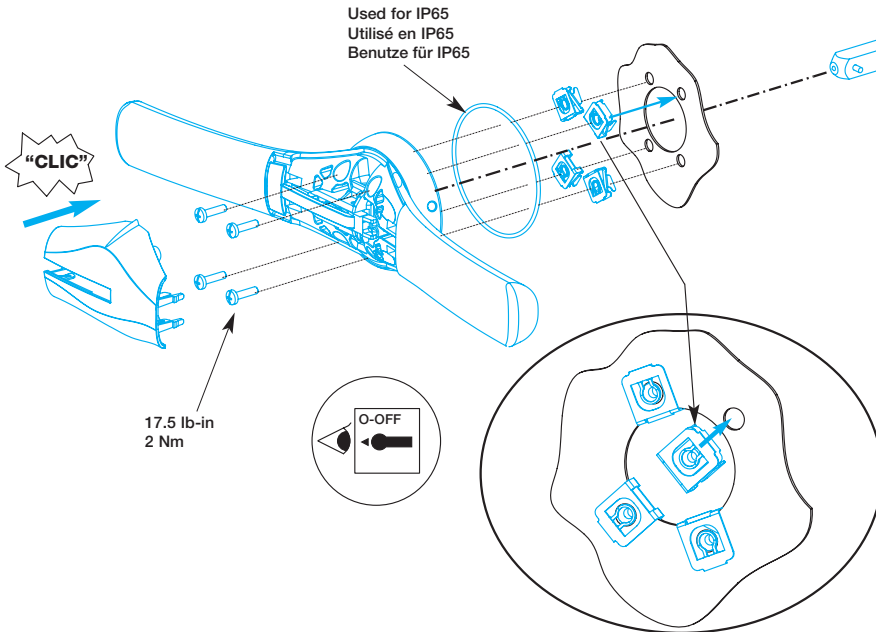

800A - 1800A

- (EN) Load break switch
- (FR) Interrupteur à coupure apparente
- (DE) Lasttrennschalter mit Trennungsanzeige

- User instructions
- Notice d'instructions
- Bedienungsanleitung

537170D

Mounting orientation
Sens de montage
Einbaurichtung

Replaced by
Remplacer par
ersetzt durch

Used for IP65
Utilisé en IP65
Benutze für IP65

Door drilling
Perçage de porte
Türbohrung

Used for IP65
Utilisé en IP65
Benutze für IP65

Door drilling
Perçage de porte
Türbohrung

IF NECESSARY
SI NECESSAIRE
WENN NÖTIG

Padlocking the handle
Cadenassage de la poignée
Verriegelung des Hebels

3P	4P
HZ036	HZ046
HZ037	HZ047

HZ023