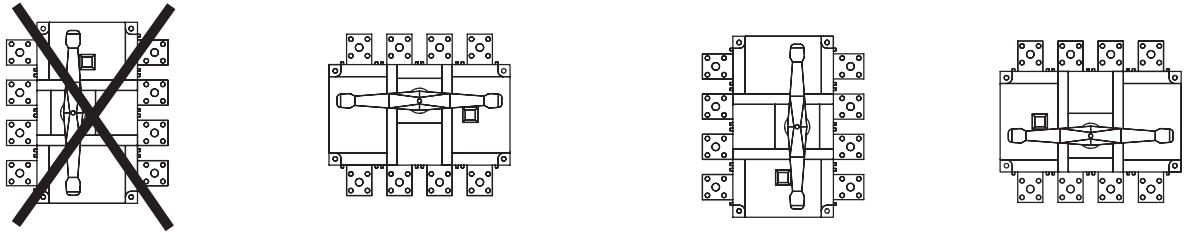

800A - 1800A

- (EN) Load break switch
- (FR) Interrupteur à coupure apparente
- (DE) Lasttrennschalter mit Trennungsanzeige

- User instructions
- Notice d'instructions
- Bedienungsanleitung

537170D

Mounting orientation
Sens de montage
Einbaurichtung

Replaced by
Remplacer par
ersetzt durch

Used for IP65
Utilisé en IP65
Benutze für IP65

Door drilling
Perçage de porte
Türbohrung

Used for IP65
Utilisé en IP65
Benutze für IP65

Door drilling
Perçage de porte
Türbohrung