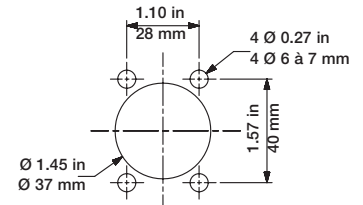

Door drilling
Perçage de porte
Türbohrung