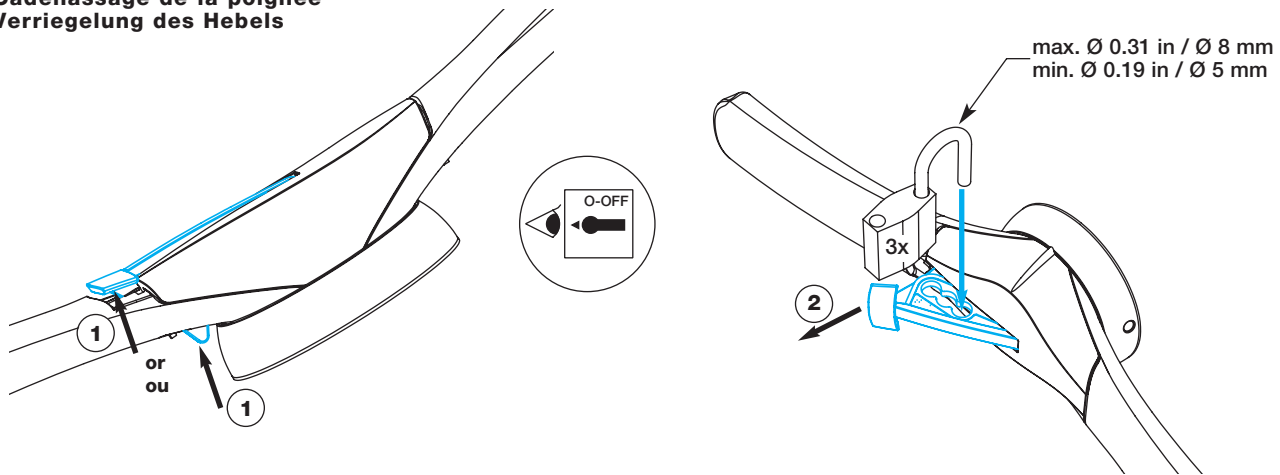

Padlocking the handle
Cadenassage de la poignée
Verriegelung des Hebels