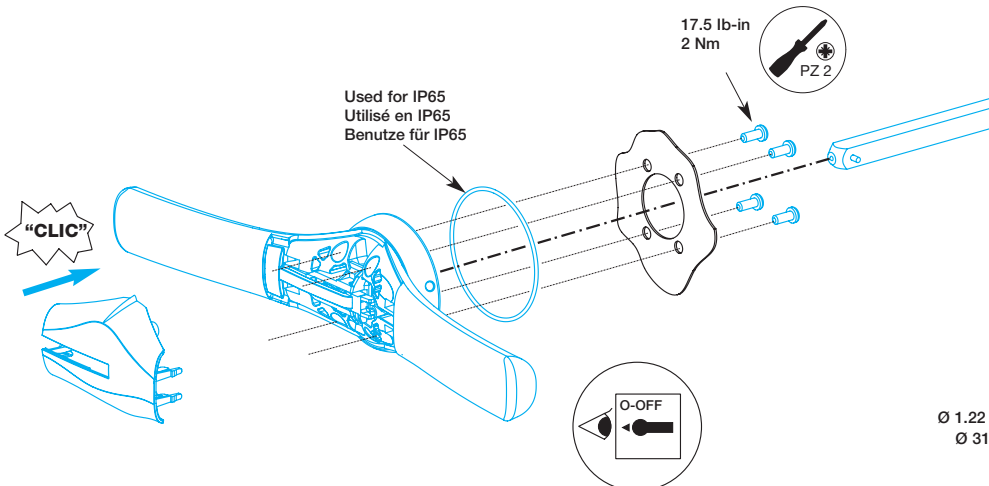

800A - 1800A

- (EN) Load break switch
- (FR) Interrupteur à coupure apparente
- (DE) Lasttrennschalter mit Trennungsanzeige

- User instructions
- Notice d'instructions
- Bedienungsanleitung

537170D

Mounting orientation
Sens de montage
Einbaurichtung

Replaced by
Remplacer par
ersetzt durch

Used for IP65
Utilisé en IP65
Benutze für IP65

Door drilling
Perçage de porte
Türbohrung

Used for IP65
Utilisé en IP65
Benutze für IP65

Door drilling
Perçage de porte
Türbohrung