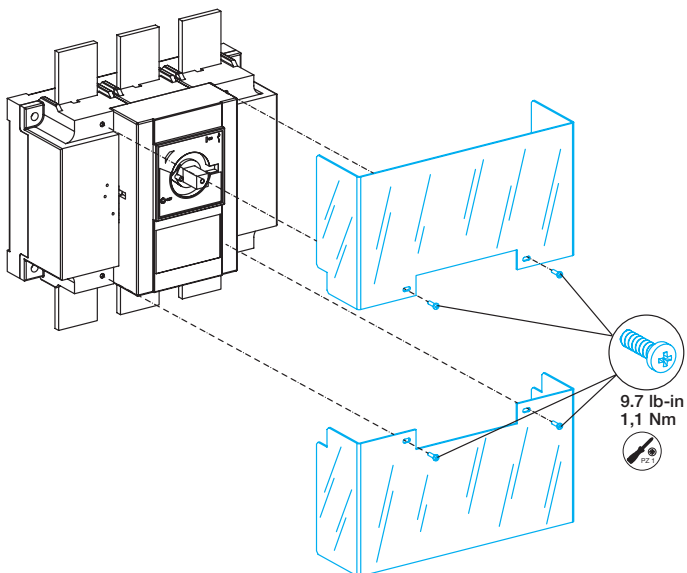

800A - 1800A

- (EN) Load break switch
- (FR) Interrupteur à coupure apparente
- (DE) Lasttrennschalter mit Trennungsanzeige

- User instructions
- Notice d'instructions
- Bedienungsanleitung

537170D

Mounting orientation
Sens de montage
Einbaurichtung

Replaced by
Remplacer par
ersetzt durch

Used for IP65
Utilisé en IP65
Benutze für IP65

Door drilling
Perçage de porte
Türbohrung

Used for IP65
Utilisé en IP65
Benutze für IP65

Door drilling
Perçage de porte
Türbohrung

IF NECESSARY
SI NECESSAIRE
WENN NÖTIG

Padlocking the handle
Cadenassage de la poignée
Verriegelung des Hebels

3P	4P
HZ036	HZ046
HZ037	HZ047

HZ023