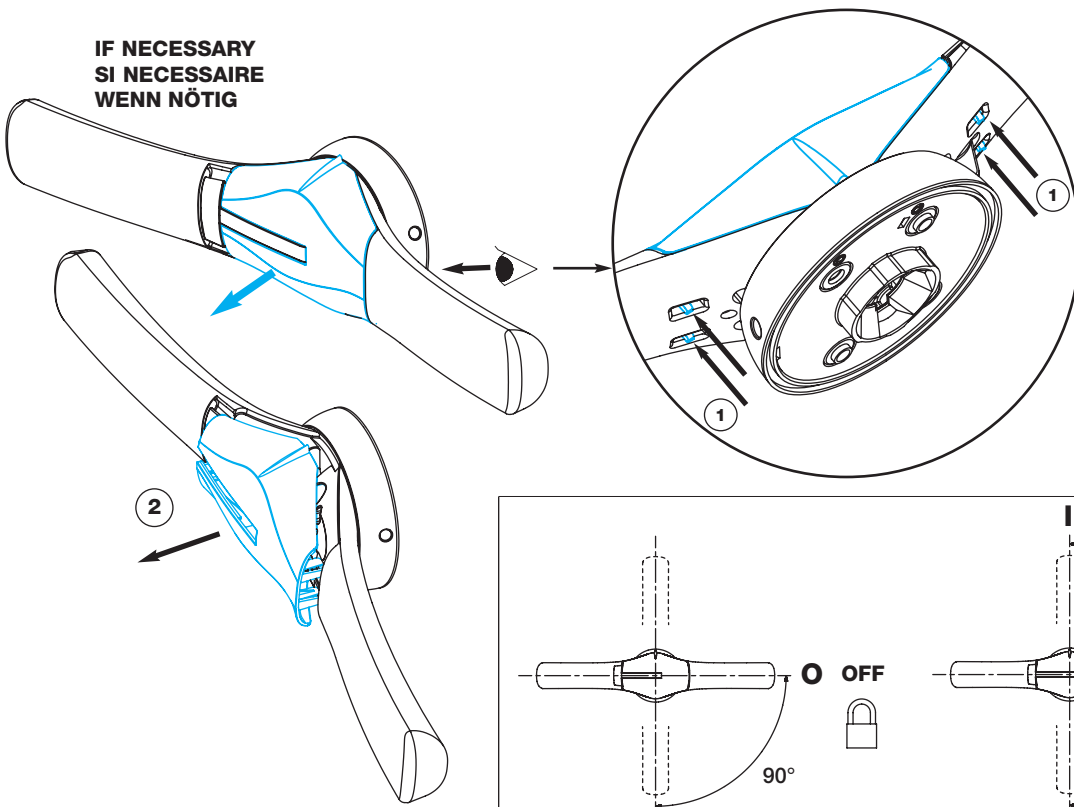

800A - 1800A

- (EN) Load break switch
- (FR) Interrupteur à coupure apparente
- (DE) Lasttrennschalter mit Trennungsanzeige

- User instructions
- Notice d'instructions
- Bedienungsanleitung

537170D

Mounting orientation
Sens de montage
Einbaurichtung

Replaced by
Remplacer par
ersetzt durch

Used for IP65
Utilisé en IP65
Benutze für IP65

Door drilling
Perçage de porte
Türbohrung

Used for IP65
Utilisé en IP65
Benutze für IP65

Door drilling
Perçage de porte
Türbohrung

IF NECESSARY
SI NECESSAIRE
WENN NÖTIG

Padlocking the handle
Cadenassage de la poignée
Verriegelung des Hebels

3P	4P
HZ036	HZ046
HZ037	HZ047

HZ023