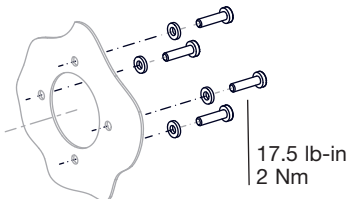

6H 5059.a

HZC103, HZC104

- (FR) Adaptateur
- (GB) Adapter
- (DE) Adapter

Used for IP65  
Utilisé en IP65  
Benutze für IP65

Edition 02 - IS 535054-A / S blanc offset quadri 80g/m²

**⚠ Former door drilling  
Ancien perçage de porte  
Vorhanden Tür Bohrung**

4 Ø 0.17 in  
4 Ø 4,5 mm  
Ø 1.22 in  
Ø 31 mm  
1.96 in  
50 mm  
1.96 in  
50 mm

Hager 03.2012 OCOM 113471