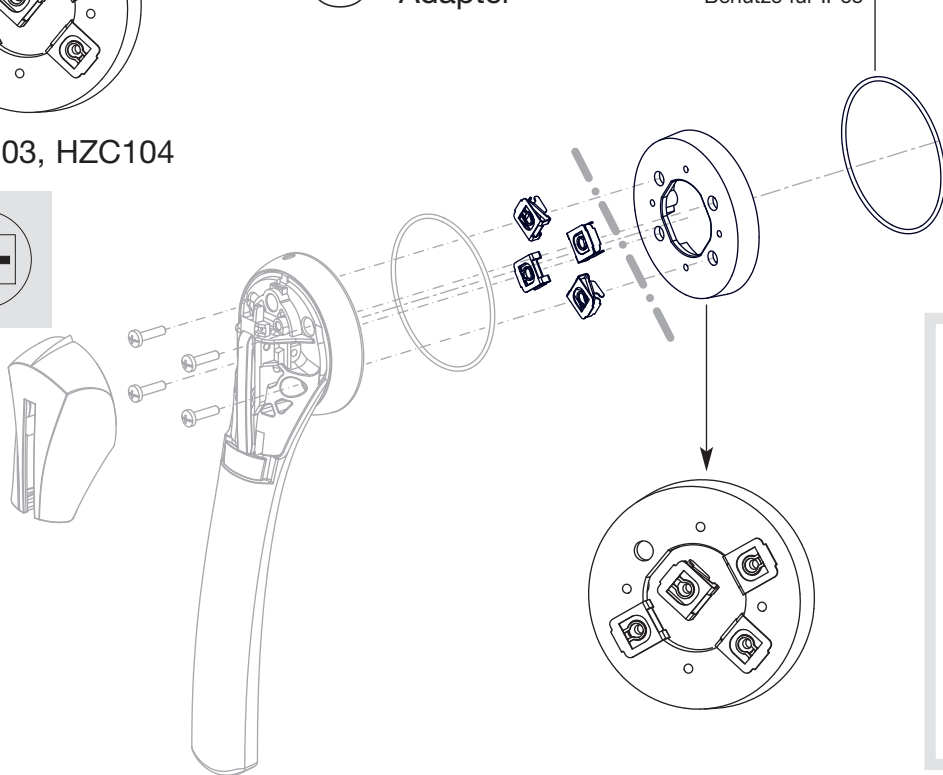

6H 5059.a

HZC103, HZC104

- (FR) Adaptateur
- (GB) Adapter
- (DE) Adapter

Used for IP65  
Utilisé en IP65  
Benutze für IP65

Edition 02 - IS 535054-A / S blanc offset quadri 80g/m²

**⚠ Former door drilling  
Ancien perçage de porte  
Vorhanden Tür Bohrung**

4 Ø 0.17 in  
4 Ø 4,5 mm  
Ø 1.22 in  
Ø 31 mm  
1.96 in  
50 mm  
1.96 in  
50 mm

Hager 03.2012 OCOM 113471