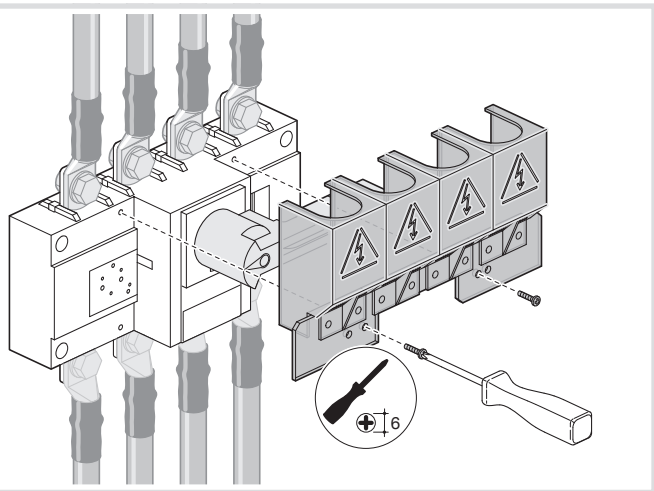

6H5124C

- (EN) Terminal shrouds for load break switch
- (FR) Cache-bornes pour interrupteur à coupure apparente
- (DE) Klemmenabdeckung für Lasttrennschalter mit Trennungsanzeige

HZC201, HZC202, HZC203, HZC204, HZC205, HZC206

3P	4P
HZC201	HZC202
HZC203	HZC204
HZC205	HZC206

Edition 08/18 - IS 537168-C / VERSO / S blanc offset 100g/m2 / I Noire pantone black C / F 148x210 / P 105x74,25