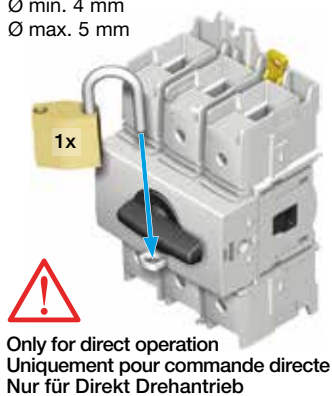

- Ⓝ EN Load break
- Ⓝ FR Interrupteur sectionneur
- Ⓝ DE Lasttrennschalter

HAD310/312
HAD410/412

100A-125A

Ref. Switch Réf. Inter. Lasttrennschalter Artikel	Rating Calibre Stromstärke	AC	Ref. Terminal shrouds Réf. Capot cache-bornes Klemmenabdeckungen Artikel
HAD310	3 x 100 A	AC-23A	HZC215
HAD312	3 x 125 A	AC-22A	HZC215
HAD410	4 x 100 A	AC-23A	HZC216
HAD412	4 x 125 A	AC-22A	HZC216

le Studio 02/21 - IS 535622-F / RECTO-VERSO / S blanc offset quadri 80g/m²

A Direct operation
 Commande directe
 Direkt Drehantrieb

B Front operation
 Commande frontale
 Drehantrieb zum Türinbau

Ø min. 4 mm
 Ø max. 5 mm