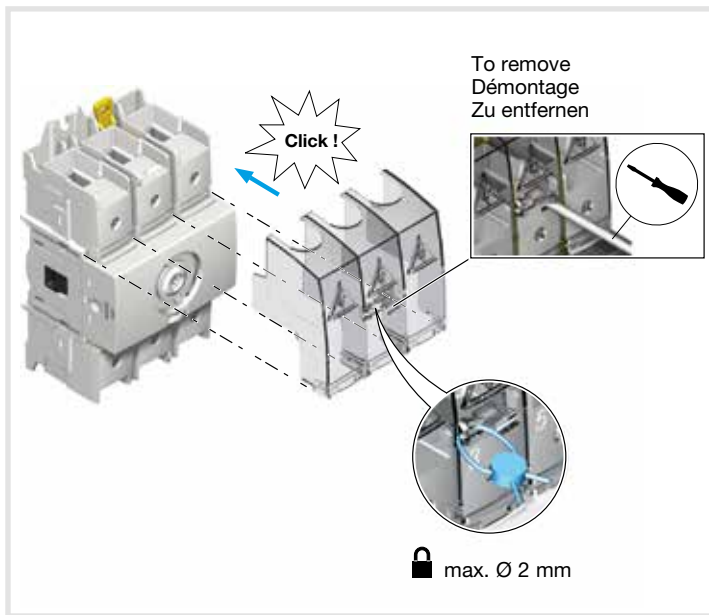

- Ⓝ EN Load break
- Ⓝ FR Interrupteur sectionneur
- Ⓝ DE Lasttrennschalter

HAD310/312
HAD410/412

100A-125A

Ref. Switch Réf. Inter. Lasttrennschalter Artikel	Rating Calibre Stromstärke	AC	Ref. Terminal shrouds Réf. Capot cache-bornes Klemmenabdeckungen Artikel
HAD310	3 x 100 A	AC-23A	HZC215
HAD312	3 x 125 A	AC-22A	HZC215
HAD410	4 x 100 A	AC-23A	HZC216
HAD412	4 x 125 A	AC-22A	HZC216

le Studio 02/21 - IS 535622-F / RECTO-VERSO / S blanc offset quadri 80g/m²

A Direct operation
 Commande directe
 Direkt Drehantrieb

B Front operation
 Commande frontale
 Drehantrieb zum Türinbau

Ø min. 4 mm
 Ø max. 5 mm