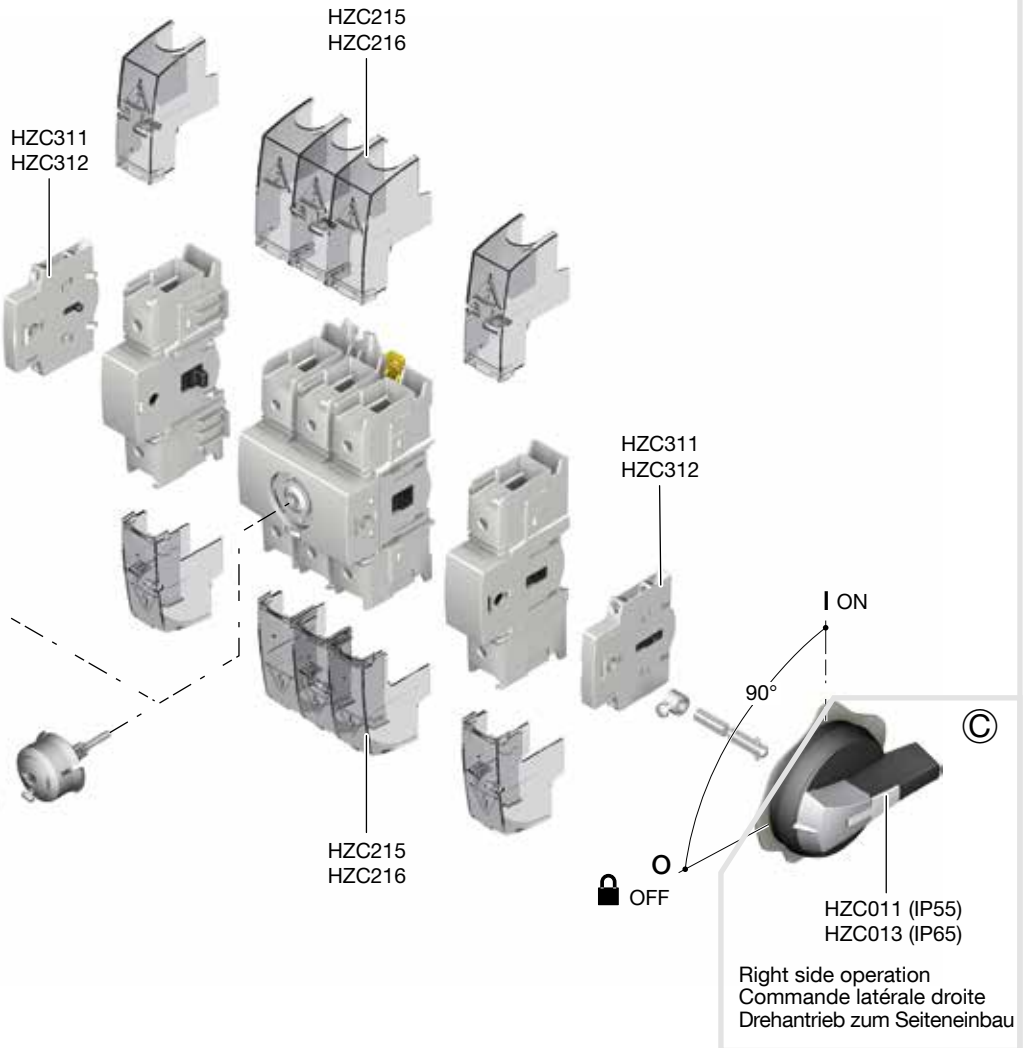

- Ⓝ EN Load break
- Ⓝ FR Interrupteur sectionneur
- Ⓝ DE Lasttrennschalter

HAD310/312
HAD410/412

100A-125A

Ref. Switch Réf. Inter. Lasttrennschalter Artikel	Rating Calibre Stromstärke	AC	Ref. Terminal shrouds Réf. Capot cache-bornes Klemmenabdeckungen Artikel
HAD310	3 x 100 A	AC-23A	HZC215
HAD312	3 x 125 A	AC-22A	HZC215
HAD410	4 x 100 A	AC-23A	HZC216
HAD412	4 x 125 A	AC-22A	HZC216

le Studio 02/21 - IS 535622-F / RECTO-VERSO / S blanc offset quadri 80g/m²

A Direct operation
 Commande directe
 Direkt Drehantrieb

B Front operation
 Commande frontale
 Drehantrieb zum Türinbau

Ø min. 4 mm
 Ø max. 5 mm

 15 mm	
10 to 70 mm ²	4,0 Nm