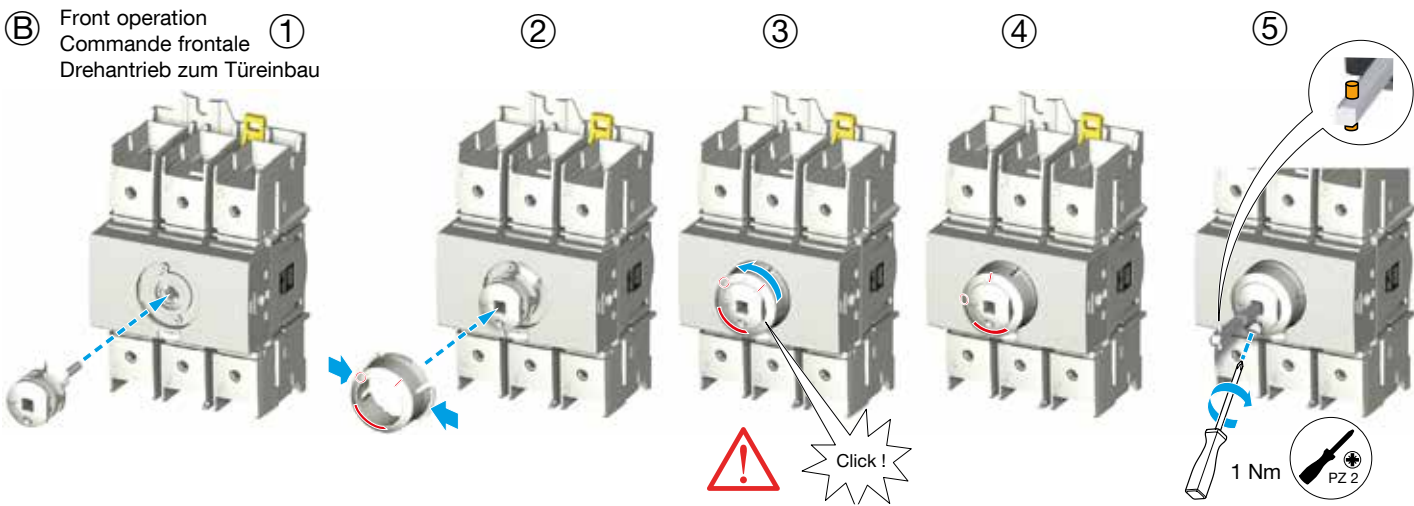

- Ⓝ EN Load break
- Ⓝ FR Interrupteur sectionneur
- Ⓝ DE Lasttrennschalter

HAD310/312
HAD410/412

100A-125A

Ref. Switch Réf. Inter. Lasttrennschalter Artikel	Rating Calibre Stromstärke	AC	Ref. Terminal shrouds Réf. Capot cache-bornes Klemmenabdeckungen Artikel
HAD310	3 x 100 A	AC-23A	HZC215
HAD312	3 x 125 A	AC-22A	HZC215
HAD410	4 x 100 A	AC-23A	HZC216
HAD412	4 x 125 A	AC-22A	HZC216

le Studio 02/21 - IS 535622-F / RECTO-VERSO / S blanc offset quadri 80g/m²

A Direct operation
 Commande directe
 Direkt Drehantrieb

B Front operation
 Commande frontale
 Drehantrieb zum Türinbau

Ø min. 4 mm
 Ø max. 5 mm

 15 mm	
10 to 70 mm ²	4,0 Nm