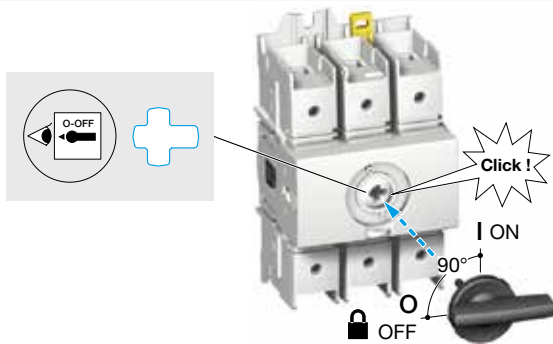

- Ⓝ EN Load break
- Ⓝ FR Interrupteur sectionneur
- Ⓝ DE Lasttrennschalter

HAD310/312
HAD410/412

100A-125A

Ref. Switch Réf. Inter. Lasttrennschalter Artikel	Rating Calibre Stromstärke	AC	Ref. Terminal shrouds Réf. Capot cache-bornes Klemmenabdeckungen Artikel
HAD310	3 x 100 A	AC-23A	HZC215
HAD312	3 x 125 A	AC-22A	HZC215
HAD410	4 x 100 A	AC-23A	HZC216
HAD412	4 x 125 A	AC-22A	HZC216

le Studio 02/21 - IS 535622-F / RECTO-VERSO / S blanc offset quadri 80g/m²

A Direct operation
 Commande directe
 Direkt Drehantrieb

B Front operation
 Commande frontale
 Drehantrieb zum Türinbau

Ø min. 4 mm
 Ø max. 5 mm

 15 mm	
10 to 70 mm ²	4,0 Nm