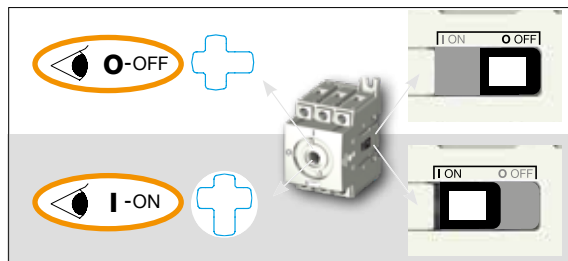

- Ⓝ EN Load break
- Ⓝ FR Interrupteur sectionneur
- Ⓝ DE Lasttrennschalter

HAD310/312
HAD410/412

100A-125A

Ref. Switch Réf. Inter. Lasttrennschalter Artikel	Rating Calibre Stromstärke	AC	Ref. Terminal shrouds Réf. Capot cache-bornes Klemmenabdeckungen Artikel
HAD310	3 x 100 A	AC-23A	HZC215
HAD312	3 x 125 A	AC-22A	HZC215
HAD410	4 x 100 A	AC-23A	HZC216
HAD412	4 x 125 A	AC-22A	HZC216

le Studio 02/21 - IS 535622-F / RECTO-VERSO / S blanc offset quadri 80g/m²

A Direct operation
 Commande directe
 Direkt Drehantrieb

B Front operation
 Commande frontale
 Drehantrieb zum Türinbau

Ø min. 4 mm
 Ø max. 5 mm