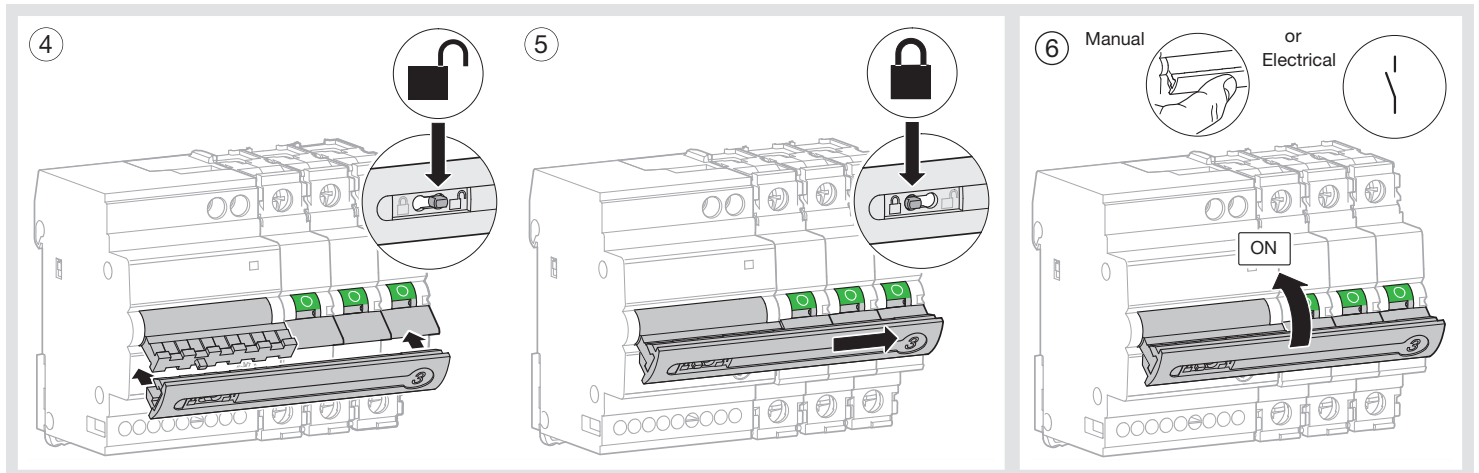

MZ903, MZ913

- (FR) Auxiliaire de télécommande
- (GB) Remote control auxiliary
- (DE) Fernantrieb
- (IT) Comando a motore
- (ES) Mando motorizado
- (PT) Auxiliar de telecomando
- (SE) Fjärrstyrningsmodul med återställningsfunktion
- (NO) Gjeninnkobler / fjernbetjening
- (PL) Napędy zdalne
- RU Дистанционный привод

A MCB ≤ 63A C MCB ≤ 63A		
E MCB III & IV + add-on -block ≤ 63A		

Mounting

Toggle manipulation

Presentation

Connection