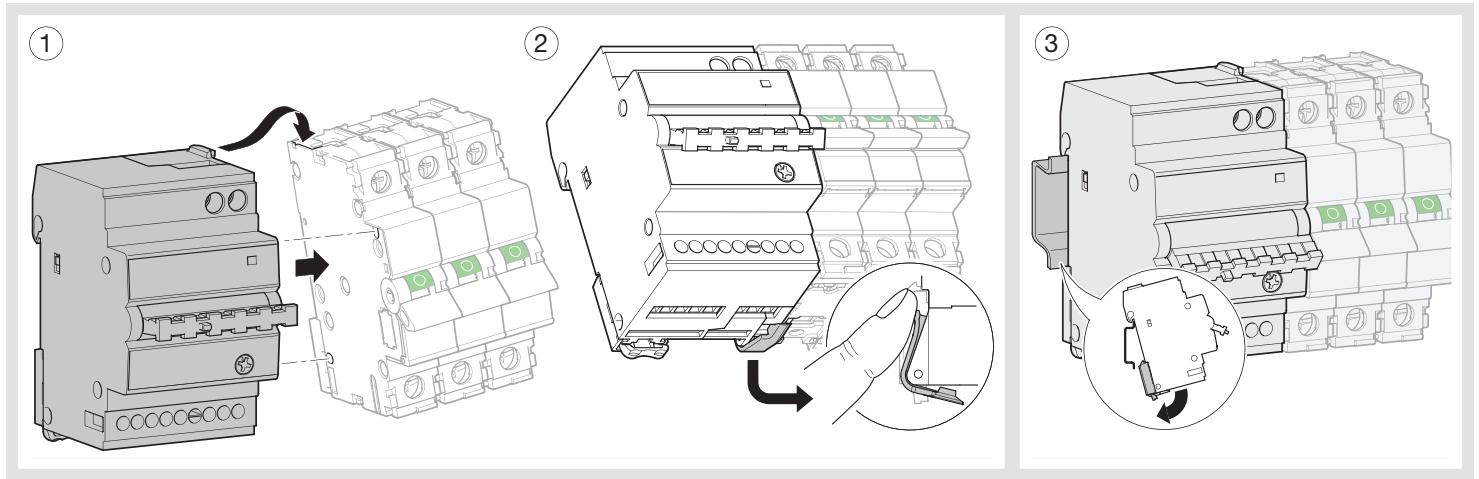

MZ903, MZ913

- (FR) Auxiliaire de télécommande
- (GB) Remote control auxiliary
- (DE) Fernantrieb
- (IT) Comando a motore
- (ES) Mando motorizado
- (PT) Auxiliar de telecomando
- (SE) Fjärrstyrningsmodul med återställningsfunktion
- (NO) Gjeninnkobler / fjernbetjening
- (PL) Napędy zdalne
- RU Дистанционный привод

A MCB ≤ 63A C MCB ≤ 63A		
E MCB III & IV + add-on -block ≤ 63A		

Mounting

Toggle manipulation

Presentation

Connection