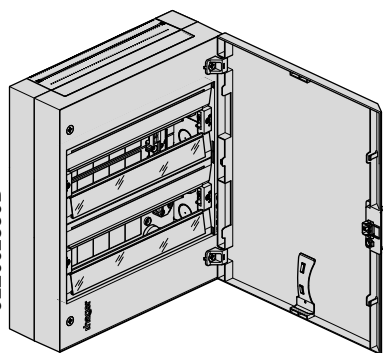

6LE002850B

- (PL) Instrukcja montażowa
 - (CZ) Montážní návod
 - (GB) Mounting instructions
 - (RU) Указания по установке
- EAC**

vega

VB118, 90A / 400V

VB218, 90A / 400V

VB318, 125A / 400V

VB418, 125A / 400V